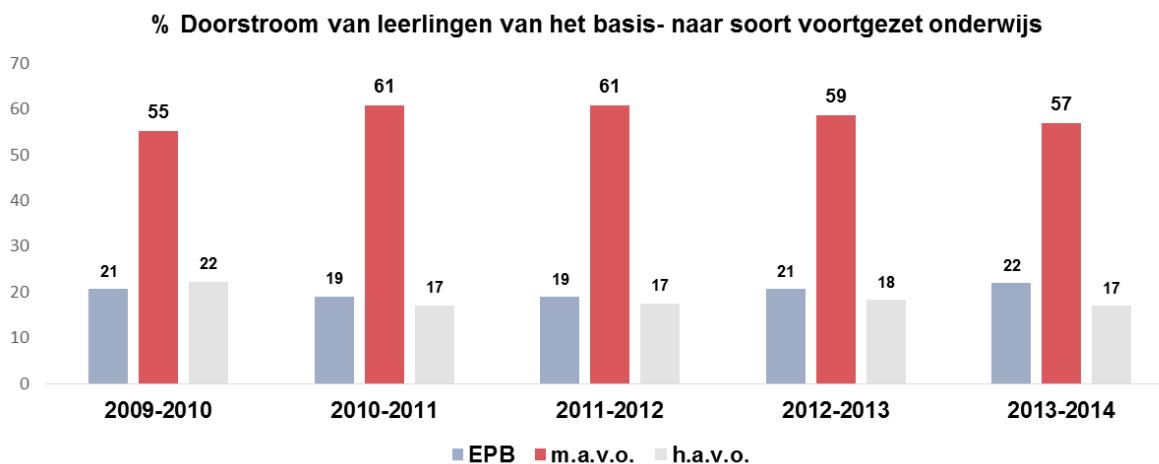

Uitstroom vanuit het basisonderwijs

De totale uitstroom uit het bo is licht toegenomen. Het aantal leerlingen dat door gaat naar het voortgezet onderwijs is in 2013-2014 met 1408 leerlingen iets hoger dan in 2012-2013 toen er 1361 leerlingen naar het vo gingen.

Bron: Inspectie van het onderwijs

Na de basisschool stroomt gemiddeld 97% van de leerlingen die de basisschool verlaten door naar een m.a.v.o-, EPB- en h.a.v.o.-school.

Bron: Inspectie van het onderwijs