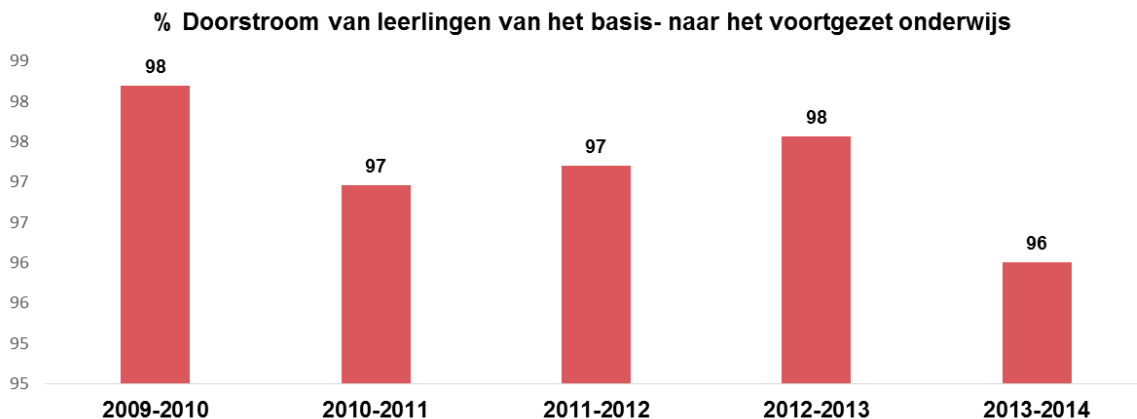

Uitstroom vanuit het basisonderwijs

De totale uitstroom uit het bo is licht toegenomen. Het aantal leerlingen dat door gaat naar het voortgezet onderwijs is in 2013-2014 met 1408 leerlingen iets hoger dan in 2012-2013 toen er 1361 leerlingen naar het vo gingen.

Bron: Inspectie van het onderwijs

Na de basisschool stroomt gemiddeld 97% van de leerlingen die de basisschool verlaten door naar een m.a.v.o-, EPB- en h.a.v.o.-school.

Bron: Inspectie van het onderwijs