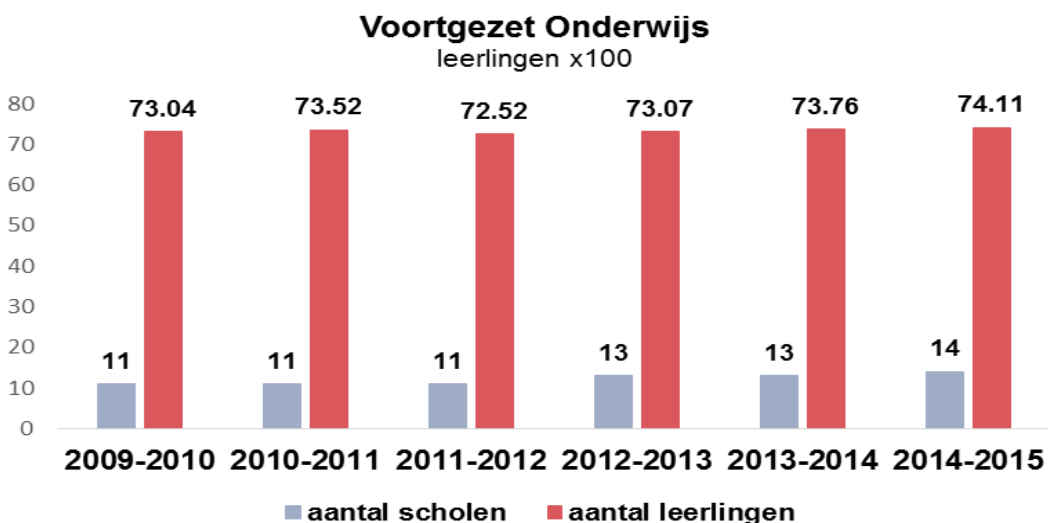

In het voortgezet onderwijs ressorteert het E.P.B aspirant opleiding sinds schooljaar 2014-2015 onder het schoolbestuur DPS, en is tevens het enige school voor voortgezet speciaal onderwijs geworden ("Scol Practico pa Ofishi").