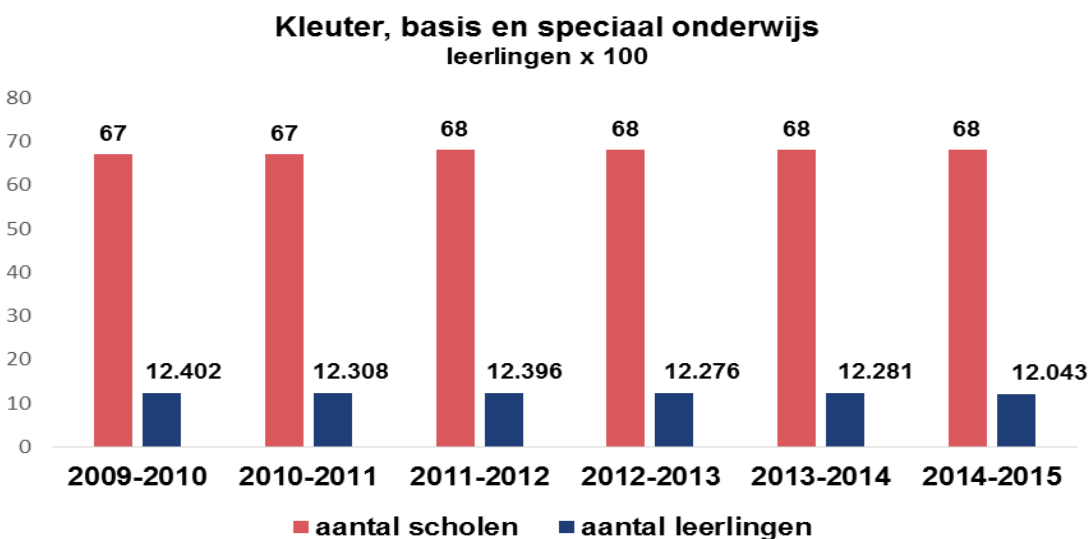

Aantal scholen

Het aantal scholen van het kleuter, basis, speciaal, voortgezet en middelbare en hoger (beroeps) onderwijs is gedurende de afgelopen jaren niet zoveel veranderd. Wel is te merken dat het aantal leerlingen in het middelbaar en hoger(beroeps) onderwijs is gestegen, maar het aantal scholen is niet veranderd.

Er is een (1) nieuwe basisschool geopend in Noord (Kudawecha). Van het voortgezet onderwijs (Mavo) is een dependance van Juliana school geopend te Hato, en een openbaar Havo lang traject te San Nicolaas.